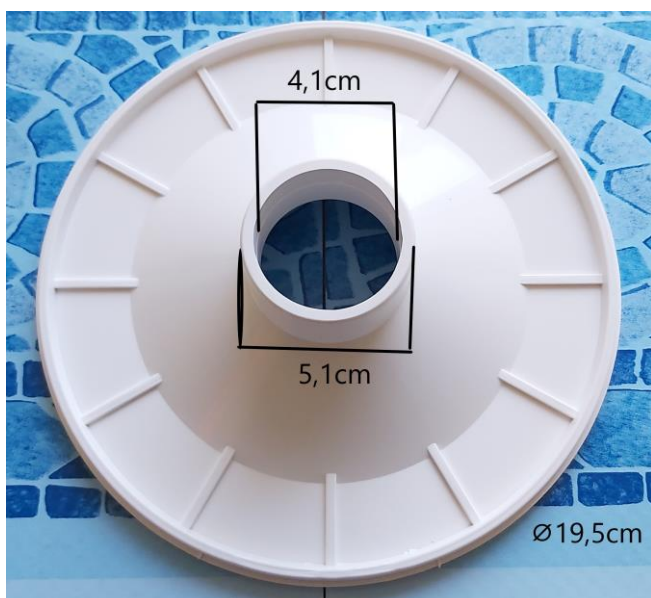

Przyłącza węża odkurzacza do Skimmerów

e42401

a-050-b7

e01244

e42300

e01205