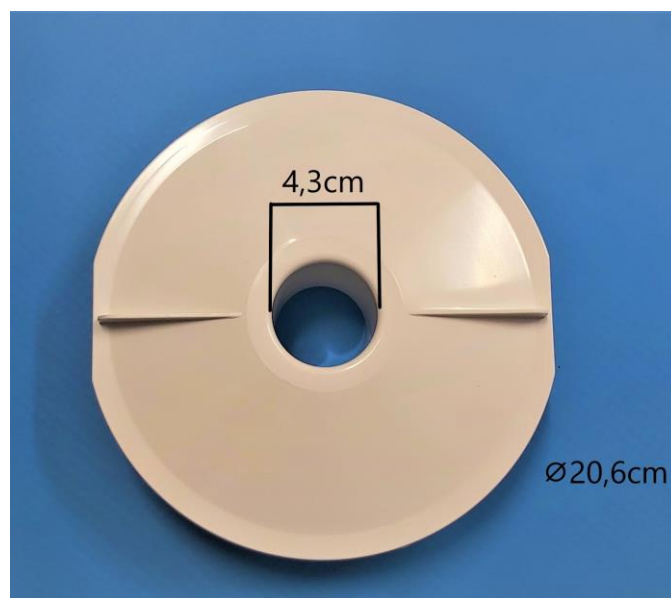

Przyłącza węża odkurzacza do Skimmerów

e42401

a-050-b7

e01244

e42300

e01205