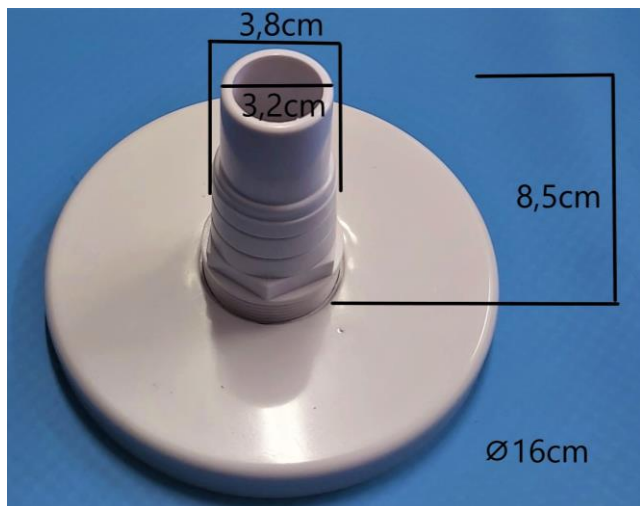

Przyłącza węża odkurzacza do Skimmerów

e42401

a-050-b7

e01244

e42300

e01205