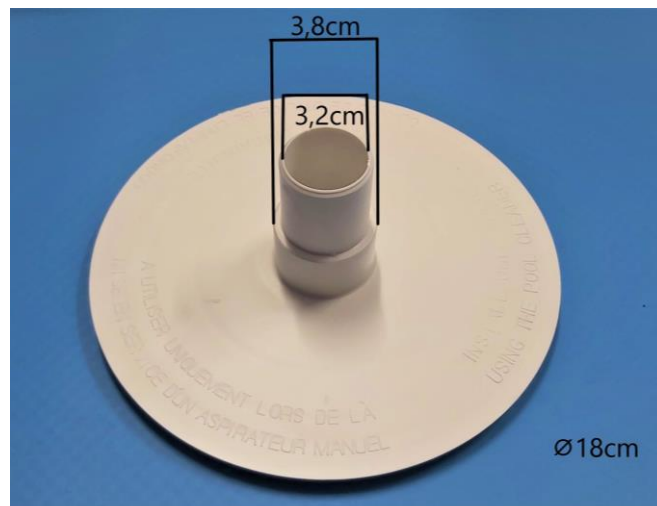

Przyłącza węża odkurzacza do Skimmerów

e42401

a-050-b7

e01244

e42300

e01205