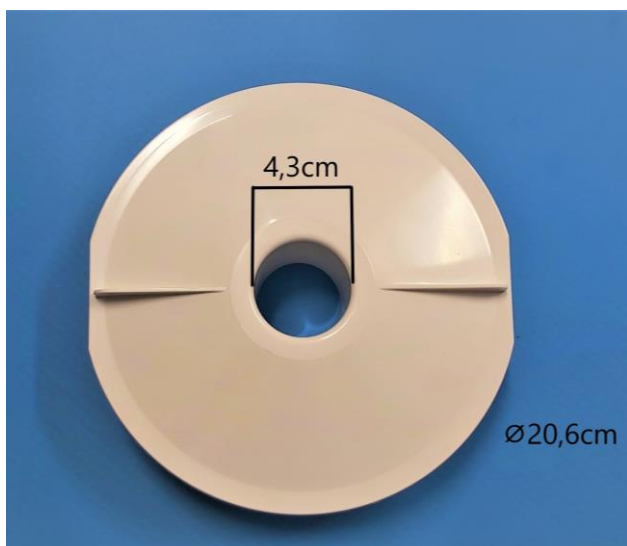

Przyłącza węża odkurzacza do Skimmerów

e42401

a-050-b7

e01244

e42300

e01205